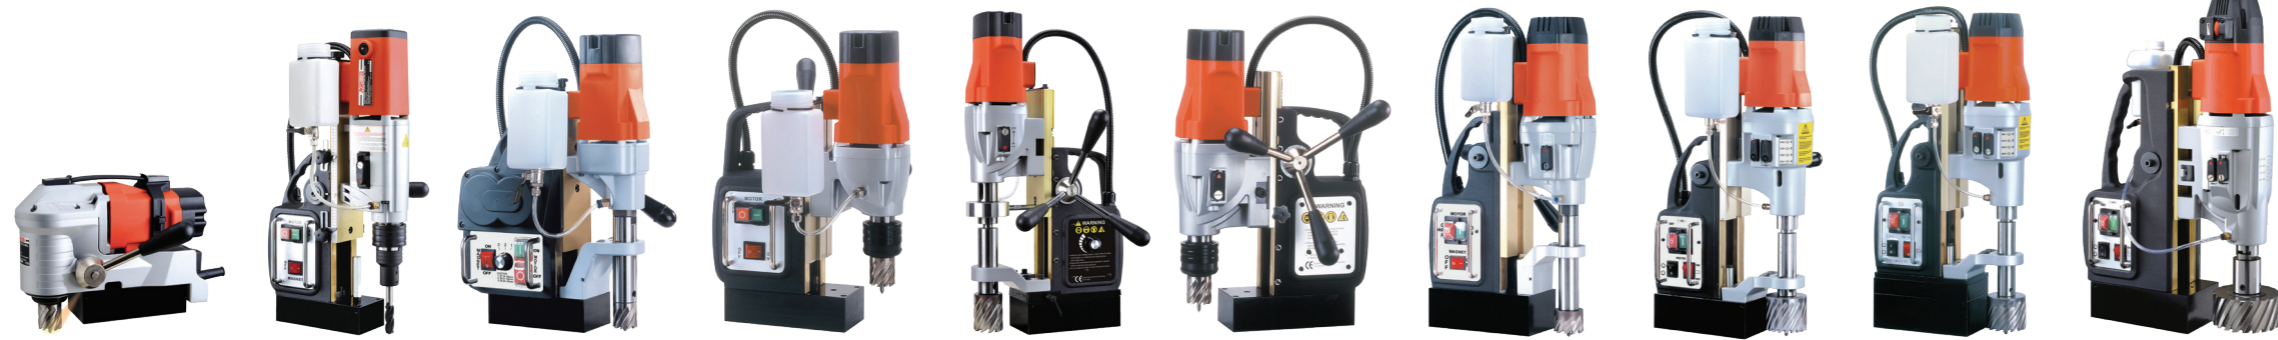

Magnetické vrtačky, závitorezy

PMD3530

TP2000

MD300N

SMD351L, SMD351H

ST50

SMD352, SMD502

MD500/2

MD750/4

MDS750/4

MD120/4

Podtlakové adaptéry

Ruční závitorezy